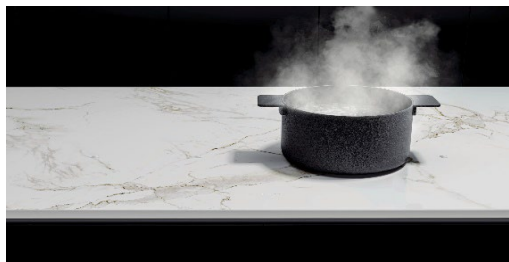

Novy Undercover Inductie
4-zones panoramisch 107 cm
Centerpoints Zilver

EAN 5414425260652

Kookzones

Aantal kookzones	4
Zone links:	
Kookzones (mm)	230 x 230
Vermogen per zone (max. / power) (W)	2700/3700
Zone links midden:	
Kookzones (mm)	230 x 230
Vermogen per zone (max. / power) (W)	2700/3700
Zone rechts midden:	
Kookzones (mm)	230 x 230
Vermogen per zone (max. / power) (W)	2700/3700
Zone rechts:	
Kookzones (mm)	230 x 230
Vermogen per zone (max. / power) (W)	2700/3700

Kookplaat functies

Novy controller met display en draai-/drukknop	•
Indicatieleds en een aan-/uitknop in werkblad	•
Aantal vermogenstanden	9 + Power
Timer per zone	•
Stop&Go	•
Flexzones	• (2x)
Grill functie	•
Automatische gebruiksinstelling	•
Kinderslot	•
Automatische pan herkenning	•
Automatische temperatuurbeveiliging werkblad	•
Restwarmte-indicatie in werkblad	•
Restwarmte-indicatie via Novy Controller	•
Restwarmte-indicatie via vloerspot warmte-indicator	optioneel

Technische eigenschappen

Elektrische aansluitwaarde (W)	7400
Netspanning meerfasig	220-240 / 380-415 V~ - 2P
Netspanning monofasig	220-240 V~
Gewicht (kg)	17,7